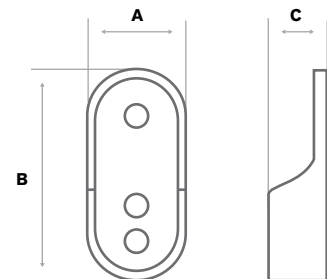

Spojni vijak s čahurom

ŠIFRA	NAZIV ARTIKLA	KATALOŠKI BROJ	DIMENZIJE (mm)
13914	Spojni vijak M4 sa spojnom čahurom nikal	FF.3510.5	A 33-45 B 10
13921	Spojni vijak M6 sa spojnom čahurom nikal	FF.3510.8	A 35-45 B 13

Nosač cijevi

ŠIFRA	NAZIV ARTIKLA	KATALOŠKI BROJ	DIMENZIJE (mm)
10927	Nosač ovalne cijevi krom	BA.2610	A 20 B 48 c 13

Zatvarač stilski sa kukom

ŠIFRA	NAZIV ARTIKLA	KATALOŠKI BROJ	DIMENZIJE (mm)
12507	Zatvarač stilski sa kukom	pj01	A 28 B 33

Zatvarač stilski preklopni

ŠIFRA	NAZIV ARTIKLA	KATALOŠKI BROJ	DIMENZIJE (mm)
12505	Zatvarač stilski preklopni	pj03	A 27 B 28

Šarnir 20x34 brunirani

ŠIFRA	NAZIV ARTIKLA	KATALOŠKI BROJ	DIMENZIJE (mm)
15949	Šarnir 20x34 mesing / brunirani	pj04	A 34 B 22