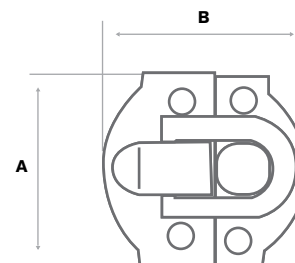

Spojni vijak s čahurom

ŠIFRA	NAZIV ARTIKLA	KATALOŠKI BROJ	DIMENZIJE (mm)
13914	Spojni vijak M4 sa spojnom čahurom nikal	FF.3510.5	A 33-45 B 10
13921	Spojni vijak M6 sa spojnom čahurom nikal	FF.3510.8	A 35-45 B 13

Nosač cijevi

ŠIFRA	NAZIV ARTIKLA	KATALOŠKI BROJ	DIMENZIJE (mm)
10927	Nosač ovalne cijevi krom	BA.2610	A 20 B 48 c 13

Zatvarač stilski sa kukom

ŠIFRA	NAZIV ARTIKLA	KATALOŠKI BROJ	DIMENZIJE (mm)
12507	Zatvarač stilski sa kukom	pj01	A 28 B 33

Zatvarač stilski preklopni

ŠIFRA	NAZIV ARTIKLA	KATALOŠKI BROJ	DIMENZIJE (mm)
12505	Zatvarač stilski preklopni	pj03	A 27 B 28

Šarnir 20x34 brunirani

ŠIFRA	NAZIV ARTIKLA	KATALOŠKI BROJ	DIMENZIJE (mm)
15949	Šarnir 20x34 mesing / brunirani	pj04	A 34 B 22

Kutnik

ŠIFRA	NAZIV ARTIKLA	KATALOŠKI BROJ	DIMENZIJE (mm)
19159	Kutnik stilski ukrasni za kutije	PJ05	A 40 B 40 c 11