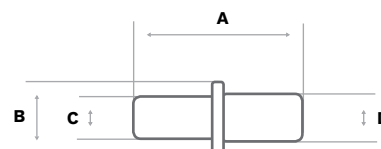

Nosač police prsten

ŠIFRA	NAZIV ARTIKLA	KATALOŠKI BROJ	DIMENZIJE (mm)
10229	Nosač police prsten metalni	103337060	A 16 B 8 C 5 D 5
11356	Nosač police prsten pvc 7mm - bijeli	SB.6710.WH	A 24 B 13 C 6 D 8
17261	Nosač police prsten pvc 7mm - smeđi	SB.6710.BW	A 24 B 13 C 6 D 8
12654	Nosač police prsten pvc bijeli	9.0170-NPB	A 15 B 12 C 5 D 6
10227	Nosač police prsten pvc smeđi	9.0170-NP	A 15 B 12 C 5 D 6