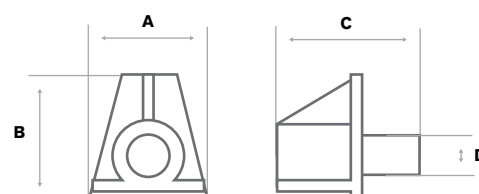

Nosač prsten PVC / metalni

ŠIFRA	NAZIV ARTIKLA	KATALOŠKI BROJ	DIMENZIJE (mm)
11499	Nosač police pvc / metalni bijeli	103340000	A 11 B 16 c 17 D 5
11174	Nosač police pvc / metalni proziran	SB.6050	A 11 B 16 c 17 D 5
11498	Nosač police pvc / metalni smeđi	103340001	A 11 B 16 c 17 D 5