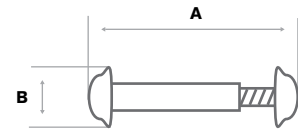

Spojni vijak s čahurom

ŠIFRA	NAZIV ARTIKLA	KATALOŠKI BROJ	DIMENZIJE (mm)
13914	Spojni vijak M4 sa spojnom čahurom nikal	FF.3510.5	A 33-45 B 10
13921	Spojni vijak M6 sa spojnom čahurom nikal	FF.3510.8	A 35-45 B 13