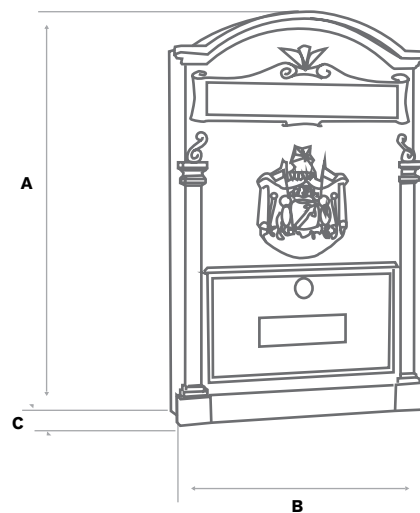

Residencia

ŠIFRA	NAZIV ARTIKLA	KATALOŠKI BROJ	DIMENZIJE (mm)
20656	Ormarić za poštu RESIDENCIA NOVA bijeli	LB-001.03	A 410 B 255 c 90
20655	Ormarić za poštu RESIDENCIA NOVA bijeli+zlatni	LB-001.02	A 410 B 255 c 90
16183	Ormarić za poštu RESIDENCIA NOVA crni	LB-001.04	A 410 B 255 c 90
20654	Ormarić za poštu RESIDENCIA NOVA grafitni	LB-001.01	A 410 B 255 c 90