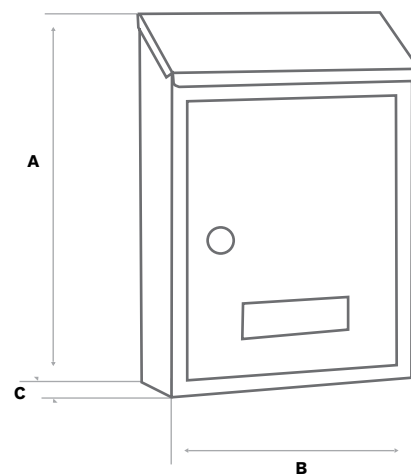

Wall

ŠIFRA	NAZIV ARTIKLA	KATALOŠKI BROJ	DIMENZIJE (mm)
14687	Ormarić za poštu WALL crni ugradbeni kosi	TX0038	A 110 B 285-450 c 255

Aura

ŠIFRA	NAZIV ARTIKLA	KATALOŠKI BROJ	DIMENZIJE (mm)
13727	Ormarić za poštu AURA inox	TX0174	A 320 B 375 c 110

Smart inox

ŠIFRA	NAZIV ARTIKLA	KATALOŠKI BROJ	DIMENZIJE (mm)
13076	Ormarić za poštu SMART inox	TX0180	A 300 B 210 c 69

Elios

ŠIFRA	NAZIV ARTIKLA	KATALOŠKI BROJ	DIMENZIJE (mm)
15200	Ormarić za poštu ELIOS art.3100S/1 mat inox	3100S/1	A 332 B 255 c 112
15201	Ormarić za poštu ELIOS art.3100S/2 mat inox	3100S/2	A 382 B 280 c 140
15202	Ormarić za poštu ELIOS art.3100S/3 mat inox	3100S/3	A 430 B 300 c 150
15203	Ormarić za poštu ELIOS art.3100S/4 mat inox	3100S/4	A 480 B 350 c 150
15093	Ormarić za poštu ELIOS art.3100X/1 inox	3100X/1	A 332 B 255 c 112
15094	Ormarić za poštu ELIOS art.3100X/2 inox	3100X/2	A 382 B 280 c 140
15095	Ormarić za poštu ELIOS art.3100X/3 inox	3100X/3	A 430 B 300 c 150
15096	Ormarić za poštu ELIOS art.3100X/4 inox	3100X/4	A 480 B 350 c 150