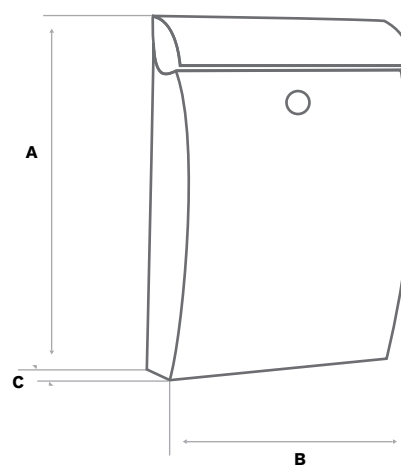

Dubai

ŠIFRA	NAZIV ARTIKLA	KATALOŠKI BROJ	DIMENZIJE (mm)
21483	Ormarić za poštu DUBAI pvc bijeli	YL-813-A.01	A 350 B 250 c 100
21484	Ormarić za poštu DUBAI pvc crni	YL-813-A.02	A 350 B 250 c 100
21485	Ormarić za poštu DUBAI pvc zeleni	YL-813-A.03	A 350 B 250 c 100
21586	Ormarić za poštu DUBAI BIG pvc bijeli	YL-813-B.01	A 410 B 262 c 100
21587	Ormarić za poštu DUBAI BIG pvc crni	YL-813-B.02	A 410 B 262 c 100