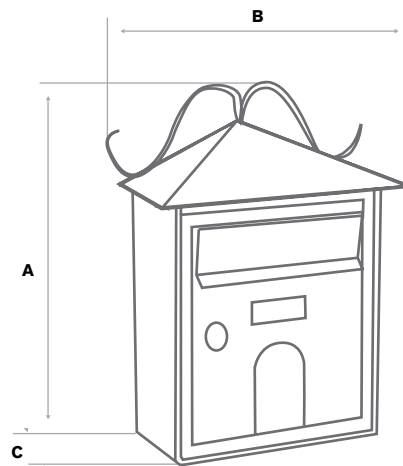

Rustico

ŠIFRA	NAZIV ARTIKLA	KATALOŠKI BROJ	DIMENZIJE (mm)
15827	Ormarić za poštu RUSTICO crni	TX0093-25L	A 350 B 285 c 115