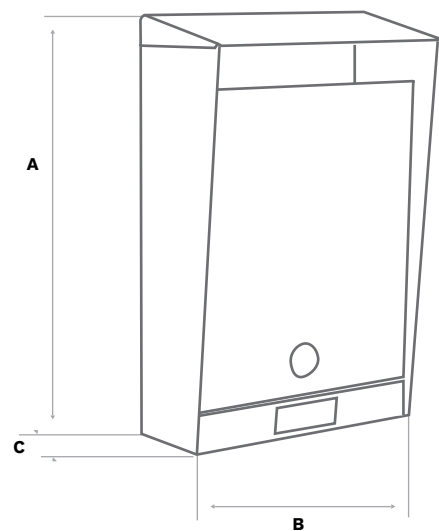

Home

ŠIFRA	NAZIV ARTIKLA	KATALOŠKI BROJ	DIMENZIJE (mm)
16189	Ormarić za poštu HOME bijeli	 TX0092 white	A 380 B 360 c 133
16187	Ormarić za poštu HOME crni	 TX0092 black	A 380 B 360 c 133
16188	Ormarić za poštu HOME sivi	 TX0092 silver	A 380 B 360 c 133
15812	Ormarić za poštu HOME zeleni	 TX0092 green	A 380 B 360 c 133

Nova

ŠIFRA	NAZIV ARTIKLA	KATALOŠKI BROJ	DIMENZIJE (mm)
18099	Ormarić za poštu NOVA bijeli	 TX0050B-1 white	A 485 B 370 c 115
18100	Ormarić za poštu NOVA sivi	 TX0050B-1 silver	A 485 B 370 c 115

Standard

ŠIFRA	NAZIV ARTIKLA	KATALOŠKI BROJ	DIMENZIJE (mm)
17146	Ormarić za poštu STANDARD bijeli	 TX0084-2 small white	A 330 B 210 c 110
15255	Ormarić za poštu STANDARD crni	 TX0084-2 small black	A 330 B 210 c 110
15571	Ormarić za poštu STANDARD sivi	 TX0084-2 small silver	A 330 B 210 c 110
15254	Ormarić za poštu STANDARD smeđi	 TX0084-2 small brown	A 330 B 210 c 110
15256	Ormarić za poštu STANDARD zeleni	 TX0084-2 small green	A 330 B 210 c 110