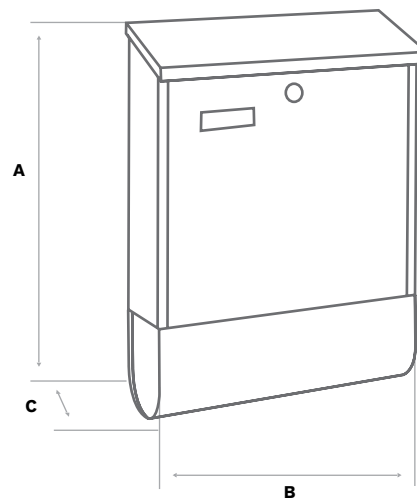

Smart

ŠIFRA	NAZIV ARTIKLA	KATALOŠKI BROJ	DIMENZIJE (mm)
13074	Ormarić za poštu SMART bijeli	 TX0080 white	A 295 B 210 c 60
13948	Ormarić za poštu SMART crni	 TX0080 black	A 295 B 210 c 60
13949	Ormarić za poštu SMART sivi	 TX0080 silver	A 295 B 210 c 60
13950	Ormarić za poštu SMART smeđi	 TX0080 brown	A 295 B 210 c 60
16036	Ormarić za poštu SMART zeleni	 TX0080 green	A 295 B 210 c 60

Home

ŠIFRA	NAZIV ARTIKLA	KATALOŠKI BROJ	DIMENZIJE (mm)
16189	Ormarić za poštu HOME bijeli	 TX0092 white	A 380 B 360 c 133
16187	Ormarić za poštu HOME crni	 TX0092 black	A 380 B 360 c 133
16188	Ormarić za poštu HOME sivi	 TX0092 silver	A 380 B 360 c 133
15812	Ormarić za poštu HOME zeleni	 TX0092 green	A 380 B 360 c 133

Nova

ŠIFRA	NAZIV ARTIKLA	KATALOŠKI BROJ	DIMENZIJE (mm)
18099	Ormarić za poštu NOVA bijeli	 TX0050B-1 white	A 485 B 370 c 115
18100	Ormarić za poštu NOVA sivi	 TX0050B-1 silver	A 485 B 370 c 115

Standard