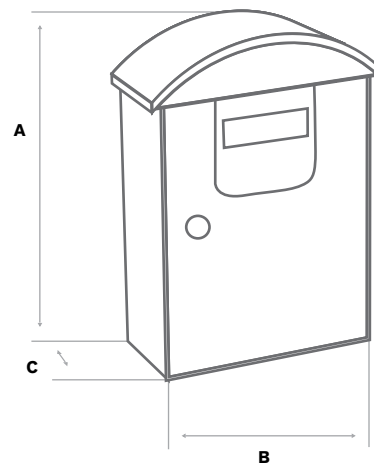

Costa

ŠIFRA	NAZIV ARTIKLA	KATALOŠKI BROJ	DIMENZIJE (mm)
18468	Ormarić za poštu COSTA pvc bijeli	E5301	A 350 B 265 c 100
18469	Ormarić za poštu COSTA pvc crni	E5304	A 350 B 265 c 100
18559	Ormarić za poštu COSTA pvc zeleni	E5303	A 350 B 265 c 100