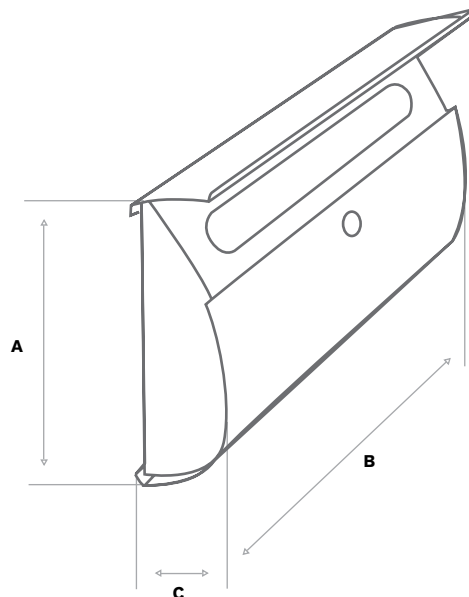

Smart inox

ŠIFRA	NAZIV ARTIKLA	KATALOŠKI BROJ	DIMENZIJE (mm)
13076	Ormarić za poštu SMART inox	TX0180	A 300 B 210 c 69

Elios

ŠIFRA	NAZIV ARTIKLA	KATALOŠKI BROJ	DIMENZIJE (mm)
15200	Ormarić za poštu ELIOS art.3100S/1 mat inox	3100S/1	A 332 B 255 c 112
15201	Ormarić za poštu ELIOS art.3100S/2 mat inox	3100S/2	A 382 B 280 c 140
15202	Ormarić za poštu ELIOS art.3100S/3 mat inox	3100S/3	A 430 B 300 c 150
15203	Ormarić za poštu ELIOS art.3100S/4 mat inox	3100S/4	A 480 B 350 c 150
15093	Ormarić za poštu ELIOS art.3100X/1 inox	3100X/1	A 332 B 255 c 112
15094	Ormarić za poštu ELIOS art.3100X/2 inox	3100X/2	A 382 B 280 c 140
15095	Ormarić za poštu ELIOS art.3100X/3 inox	3100X/3	A 430 B 300 c 150
15096	Ormarić za poštu ELIOS art.3100X/4 inox	3100X/4	A 480 B 350 c 150