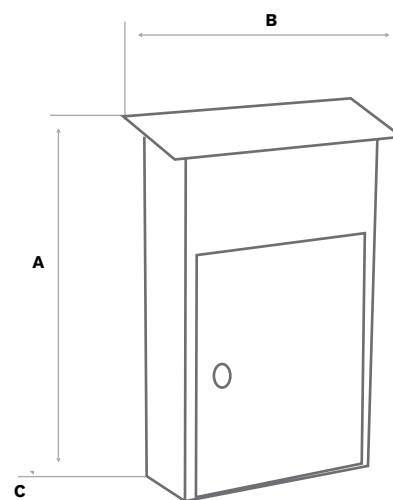

Posta

ŠIFRA NAZIV ARTIKLA

KATALOŠKI BROJ

DIMENZIJE (mm)

15821 Ormarić za poštu POSTA crni

TX0093-23L

A 320 B 270 c 113

Rustico