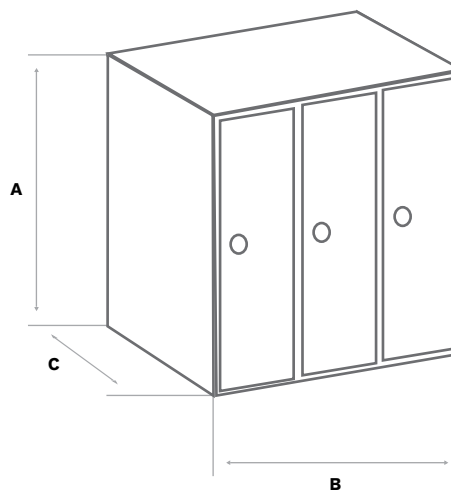

Basic

ŠIFRA	NAZIV ARTIKLA	KATALOŠKI BROJ	DIMENZIJE (mm)
14222	Ormarić za poštu u nizu BASIC 3/1 steel	TX001-3KL	A 400 B 290 c 220
14223	Ormarić za poštu u nizu BASIC 4/1 steel	TX001-4KL	A 400 B 380 c 220
14224	Ormarić za poštu u nizu BASIC 5/1 steel	TX001-5KL	A 400 B 475 c 220