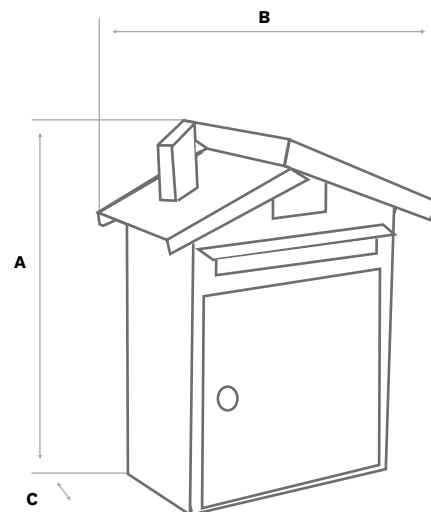

Deco

ŠIFRA NAZIV ARTIKLA

KATALOŠKI BROJ

DIMENZIJE (mm)

15826 Ormarić za poštu DECO crni

TX0093-19L

A 355 B 265 c 140

ORMARIĆI
ZA POŠTU