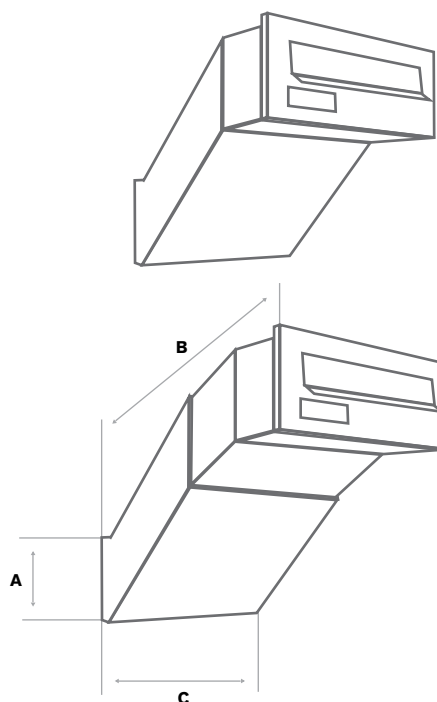

Wall

ŠIFRA	NAZIV ARTIKLA	KATALOŠKI BROJ	DIMENZIJE (mm)
14687	Ormarić za poštu WALL crni ugradbeni kosi	TX0038	A 110 B 285-450 c 255