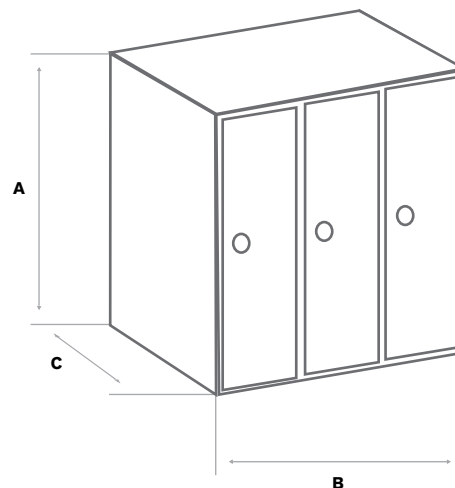

Libro

ŠIFRA	NAZIV ARTIKLA	KATALOŠKI BROJ	DIMENZIJE (mm)
14225	Ormarić za poštu u nizu LIBRO 3/1 al	TX001-3BKL	A 330 B 320 c 220
14226	Ormarić za poštu u nizu LIBRO 4/1 al	TX001-4BKL	A 330 B 420 c 220
14227	Ormarić za poštu u nizu LIBRO 5/1 al	TX001-5BKL	A 330 B 520 c 220