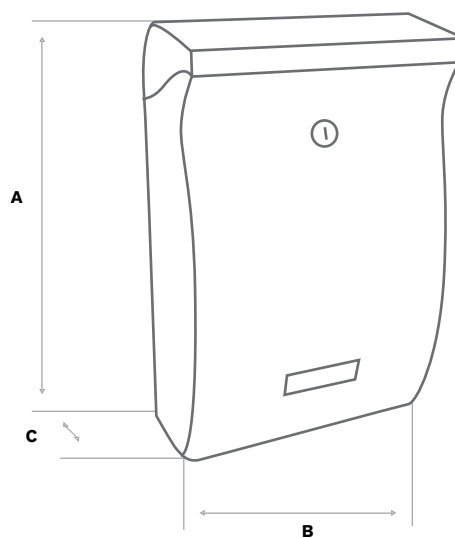

Ormarići za poštu

Ormarići za poštu metalni	84
Ormarići za poštu inox	89
Ormarići za poštu plastični	91
Ormarići za poštu rustikalni	92
Ormarići za poštu u nizu	95

Smatra se da je prvi poštanski ormarić montiran u okolini Pariza 1653. godine, iako nisu bili popularni sve do pred sam kraj 19. stoljeća. Tada su poštanski uredi u Europi i Sjevernoj Americi počeli ohrabrivati kućanstva da postave ormariće radi lakše dostave pošte. Zanimljivost je da se danas najveći poštanski ormarić nalazi u Illinoisu (SAD) i ima volumen od 162,63 kubna metra.

Elegant

ŠIFRA	NAZIV ARTIKLA	KATALOŠKI BROJ	DIMENZIJE (mm)
12166	Ormarić za poštu ELEGANT BIG bijeli	 TX0070-13 BIG white	A 370 B 250 c 100
12165	Ormarić za poštu ELEGANT BIG crni	 TX0070-13 BIG black	A 370 B 250 c 100
16240	Ormarić za poštu ELEGANT BIG sivi	 TX0070-13 BIG silver	A 370 B 250 c 100
16248	Ormarić za poštu ELEGANT BIG smeđi	 TX0070-13 BIG brown	A 370 B 250 c 100
16249	Ormarić za poštu ELEGANT BIG zeleni	 TX0070-13 BIG green	A 370 B 250 c 100
14697	Ormarić za poštu ELEGANT bijeli	 TX0070-13 MI white	A 300 B 210 c 80
14696	Ormarić za poštu ELEGANT crni	 TX0070-13 MI black	A 300 B 210 c 80
20043	Ormarić za poštu ELEGANT sivi	 TX0070-13 MI silver	A 300 B 210 c 80
20044	Ormarić za poštu ELEGANT smeđi	 TX0070-13 MI brown	A 300 B 210 c 80
20045	Ormarić za poštu ELEGANT zeleni	 TX0070-13 MI green	A 300 B 210 c 80

Smart

ŠIFRA	NAZIV ARTIKLA	KATALOŠKI BROJ	DIMENZIJE (mm)
13074	Ormarić za poštu SMART bijeli	 TX0080 white	A 295 B 210 c 60
13948	Ormarić za poštu SMART crni	 TX0080 black	A 295 B 210 c 60
13949	Ormarić za poštu SMART sivi	 TX0080 silver	A 295 B 210 c 60
13950	Ormarić za poštu SMART smeđi	 TX0080 brown	A 295 B 210 c 60
16036	Ormarić za poštu SMART zeleni	 TX0080 green	A 295 B 210 c 60