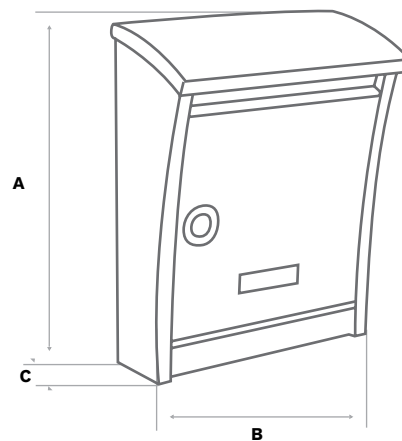

Urban

ŠIFRA	NAZIV ARTIKLA	KATALOŠKI BROJ	DIMENZIJE (mm)
15249	Ormarić za poštu URBAN crni	■ TX0077-1 black	A 325 B 260 c 120
15570	Ormarić za poštu URBAN sivi	■ TX0077-1 silver	A 325 B 260 c 120
15248	Ormarić za poštu URBAN smeđi	■ TX0077-1 brown	A 325 B 260 c 120
15250	Ormarić za poštu URBAN zeleni	■ TX0077-1 green	A 325 B 260 c 120