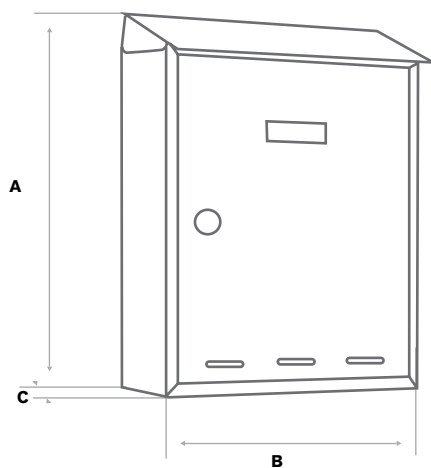

Smart inox

ŠIFRA	NAZIV ARTIKLA	KATALOŠKI BROJ	DIMENZIJE (mm)
13076	Ormarić za poštu SMART inox	TX0180	A 300 B 210 c 69

Elios

ŠIFRA	NAZIV ARTIKLA	KATALOŠKI BROJ	DIMENZIJE (mm)
15200	Ormarić za poštu ELIOS art.3100S/1 mat inox	3100S/1	A 332 B 255 c 112
15201	Ormarić za poštu ELIOS art.3100S/2 mat inox	3100S/2	A 382 B 280 c 140
15202	Ormarić za poštu ELIOS art.3100S/3 mat inox	3100S/3	A 430 B 300 c 150
15203	Ormarić za poštu ELIOS art.3100S/4 mat inox	3100S/4	A 480 B 350 c 150
15093	Ormarić za poštu ELIOS art.3100X/1 inox	3100X/1	A 332 B 255 c 112
15094	Ormarić za poštu ELIOS art.3100X/2 inox	3100X/2	A 382 B 280 c 140
15095	Ormarić za poštu ELIOS art.3100X/3 inox	3100X/3	A 430 B 300 c 150
15096	Ormarić za poštu ELIOS art.3100X/4 inox	3100X/4	A 480 B 350 c 150