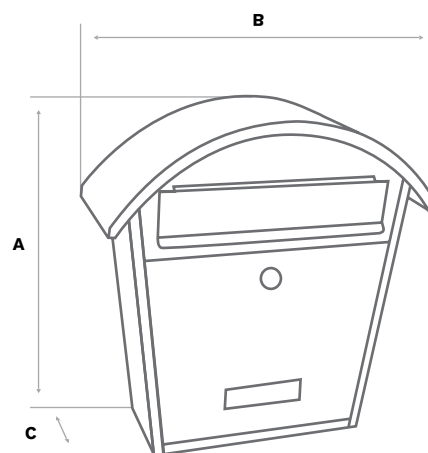

Home

ŠIFRA	NAZIV ARTIKLA	KATALOŠKI BROJ	DIMENZIJE (mm)
16189	Ormarić za poštu HOME bijeli	TX0092 white	A 380 B 360 c 133
16187	Ormarić za poštu HOME crni	TX0092 black	A 380 B 360 c 133
16188	Ormarić za poštu HOME sivi	TX0092 silver	A 380 B 360 c 133
15812	Ormarić za poštu HOME zeleni	TX0092 green	A 380 B 360 c 133