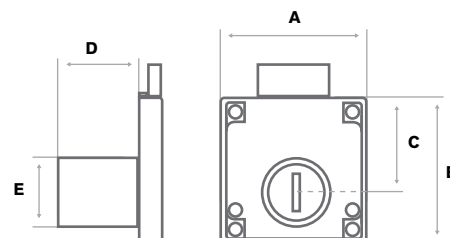

103 A

ŠIFRA	NAZIV ARTIKLA	KATALOŠKI BROJ	DIMENZIJE (mm)
16897	Bravica 103 A 16 mm	6103-16 A	A 8 B 13 c 34 d 21

103 B

ŠIFRA	NAZIV ARTIKLA	KATALOŠKI BROJ	DIMENZIJE (mm)
10742	Bravica 103 B-16 mm	6103-16	A 16 B 17 c 40 d 23
17986	Bravica 103 B-16 mm - isti ključ	6103-16 KA	A 16 B 17 c 40 d 23
14908	Bravica 103 B-20 mm	6103-20	A 20 B 17 c 40 d 23
12089	Bravica 103 B-20 mm isti ključ	6103-20 KA	A 20 B 17 c 40 d 23
10634	Bravica 103 B-25 mm	6103-25	A 25 B 17 c 40 d 23
14914	Bravica 103 B-30 mm	6103-30	A 30 B 17 c 40 d 23
12306	Bravica 103 za ormariće BASIC/LIBRO	TX001 lock	A 16 B 17 c 40 d 23

138 22

ŠIFRA	NAZIV ARTIKLA	KATALOŠKI BROJ	DIMENZIJE (mm)
10624	Bravica 138 22 CP	6138	A 40 B 40 c 26 D 22 E 19
19380	Bravica 138 22 CP na isti ključ	6138-22KA	A 40 B 40 c 26 D 22 E 19

140

ŠIFRA	NAZIV ARTIKLA	KATALOŠKI BROJ	DIMENZIJE (mm)
18841	Bravica 140 pomična	140	A 41.5 B 56.5 c 31.5 D 22 E 19

5322

ŠIFRA	NAZIV ARTIKLA	KATALOŠKI BROJ	DIMENZIJE (mm)
11782	Bravica 5322 prabitna	CT-601	A 50 B 80 c 22 D 22

6105

ŠIFRA	NAZIV ARTIKLA	KATALOŠKI BROJ	DIMENZIJE (mm)
14413	Bravica 6105 za klizna vrata utisna	6105	A 19 B 47 C 22 D 19

6409 / 001

ŠIFRA	NAZIV ARTIKLA	KATALOŠKI BROJ	DIMENZIJE (mm)
16018	Bravica 6409 za staklo bez bušenja	6409	A 32 B 35.8 c 9 D 18.5