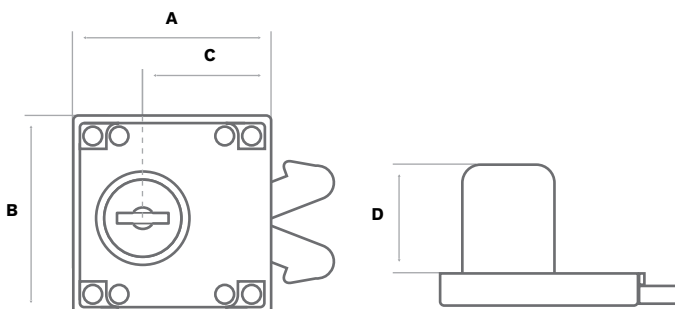

5322

ŠIFRA	NAZIV ARTIKLA	KATALOŠKI BROJ	DIMENZIJE (mm)
11782	Bravica 5322 prabitna	CT-601	A 50 B 80 c 22 D 22

6105

ŠIFRA	NAZIV ARTIKLA	KATALOŠKI BROJ	DIMENZIJE (mm)
14413	Bravica 6105 za klizna vrata utisna	6105	A 19 B 47 C 22 D 19

6202

ŠIFRA	NAZIV ARTIKLA	KATALOŠKI BROJ	DIMENZIJE (mm)
16016	Bravica 6202 za rolo vrata	6202	A 39 B 40 C 25 D 21

6288

ŠIFRA	NAZIV ARTIKLA	KATALOŠKI BROJ	DIMENZIJE (mm)
16015	Bravica 6288 za ladice	6288	A 16.5 B 41.5 C 20 D 39 E 15.5