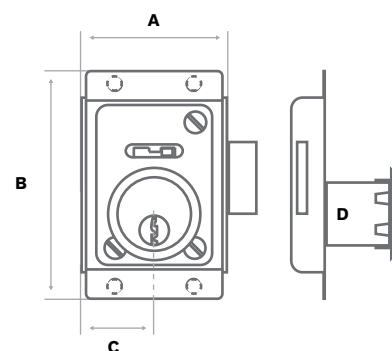

103 A

ŠIFRA	NAZIV ARTIKLA	KATALOŠKI BROJ	DIMENZIJE (mm)
16897	Bravica 103 A 16 mm	6103-16 A	A 8 B 13 c 34 d 21

103 B

ŠIFRA	NAZIV ARTIKLA	KATALOŠKI BROJ	DIMENZIJE (mm)
10742	Bravica 103 B-16 mm	6103-16	A 16 B 17 c 40 d 23
17986	Bravica 103 B-16 mm - isti ključ	6103-16 KA	A 16 B 17 c 40 d 23
14908	Bravica 103 B-20 mm	6103-20	A 20 B 17 c 40 d 23
12089	Bravica 103 B-20 mm isti ključ	6103-20 KA	A 20 B 17 c 40 d 23
10634	Bravica 103 B-25 mm	6103-25	A 25 B 17 c 40 d 23
14914	Bravica 103 B-30 mm	6103-30	A 30 B 17 c 40 d 23
12306	Bravica 103 za ormariće BASIC/LIBRO	TX001 lock	A 16 B 17 c 40 d 23

138 22

ŠIFRA	NAZIV ARTIKLA	KATALOŠKI BROJ	DIMENZIJE (mm)
10624	Bravica 138 22 CP	6138	A 40 B 40 c 26 D 22 E 19
19380	Bravica 138 22 CP na isti ključ	6138-22KA	A 40 B 40 c 26 D 22 E 19

140

ŠIFRA	NAZIV ARTIKLA	KATALOŠKI BROJ	DIMENZIJE (mm)
18841	Bravica 140 pomična	140	A 41.5 B 56.5 c 31.5 D 22 E 19

5322

ŠIFRA	NAZIV ARTIKLA	KATALOŠKI BROJ	DIMENZIJE (mm)
11782	Bravica 5322 prabitna	CT-601	A 50 B 80 c 22 D 22

6105

ŠIFRA	NAZIV ARTIKLA	KATALOŠKI BROJ	DIMENZIJE (mm)
14413	Bravica 6105 za klizna vrata utisna	6105	A 19 B 47 C 22 D 19

6202

ŠIFRA	NAZIV ARTIKLA	KATALOŠKI BROJ	DIMENZIJE (mm)
16016	Bravica 6202 za rolo vrata	6202	A 39 B 40 C 25 D 21

6288

ŠIFRA	NAZIV ARTIKLA	KATALOŠKI BROJ	DIMENZIJE (mm)
16015	Bravica 6288 za ladice	6288	A 16.5 B 41.5 C 20 D 39 E 15.5