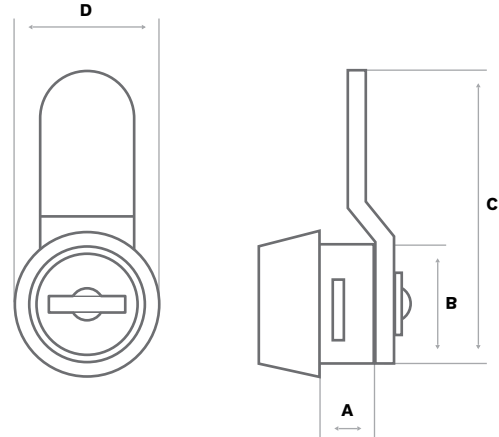

Bravice

Bravice su nastale kao rezultat rada na razvoju moderne brave. Modernu bravu izumio je Barron, ali zbog bolje sigurnosti i funkcionalnosti njegov su izum tijekom godina unapređivali drugi inženjeri i izumitelji Bramah, Chubb i Yale Jr. Bravica predstavlja prilagođenu verziju obične brave i koristi se za osiguravanje predmeta odgovarajuće veličine.

103 A

ŠIFRA	NAZIV ARTIKLA	KATALOŠKI BROJ	DIMENZIJE (mm)
16897	Bravica 103 A 16 mm	6103-16 A	A 8 B 13 c 34 d 21

103 B

ŠIFRA	NAZIV ARTIKLA	KATALOŠKI BROJ	DIMENZIJE (mm)
10742	Bravica 103 B-16 mm	6103-16	A 16 B 17 c 40 d 23
17986	Bravica 103 B-16 mm - isti ključ	6103-16 KA	A 16 B 17 c 40 d 23
14908	Bravica 103 B-20 mm	6103-20	A 20 B 17 c 40 d 23
12089	Bravica 103 B-20 mm isti ključ	6103-20 KA	A 20 B 17 c 40 d 23
10634	Bravica 103 B-25 mm	6103-25	A 25 B 17 c 40 d 23
14914	Bravica 103 B-30 mm	6103-30	A 30 B 17 c 40 d 23
12306	Bravica 103 za ormariće BASIC/LIBRO	TX001 lock	A 16 B 17 c 40 d 23

138 22

ŠIFRA	NAZIV ARTIKLA	KATALOŠKI BROJ	DIMENZIJE (mm)
10624	Bravica 138 22 CP	6138	A 40 B 40 c 26 D 22 E 19
19380	Bravica 138 22 CP na isti ključ	6138-22KA	A 40 B 40 c 26 D 22 E 19

140

ŠIFRA	NAZIV ARTIKLA	KATALOŠKI BROJ	DIMENZIJE (mm)
18841	Bravica 140 pomična	140	A 41.5 B 56.5 c 31.5 D 22 E 19

6409 / 001

ŠIFRA	NAZIV ARTIKLA	KATALOŠKI BROJ	DIMENZIJE (mm)
16018	Bravica 6409 za staklo bez bušenja	6409	A 32 B 35.8 c 9 D 18.5