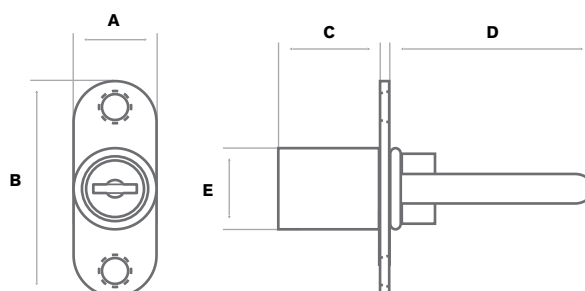

6202

ŠIFRA	NAZIV ARTIKLA	KATALOŠKI BROJ	DIMENZIJE (mm)
16016	Bravica 6202 za rolo vrata	6202	A 39 B 40 C 25 D 21

6288

ŠIFRA	NAZIV ARTIKLA	KATALOŠKI BROJ	DIMENZIJE (mm)
16015	Bravica 6288 za ladice	6288	A 16.5 B 41.5 C 20 D 39 E 15.5

6403

ŠIFRA	NAZIV ARTIKLA	KATALOŠKI BROJ	DIMENZIJE (mm)
11577	Bravica 6403 - krokodilka - za klizna staklena vrata	6403	A 123 B 4-8 c 22.5 D 19 E 18.5
19381	Bravica 6403 - za klizna staklena vrata - isti ključ	6403-120KA	A 123 B 4-8 c 22.5 D 19 E 18.5

6409 / 001

ŠIFRA	NAZIV ARTIKLA	KATALOŠKI BROJ	DIMENZIJE (mm)
16018	Bravica 6409 za staklo bez bušenja	6409	A 32 B 35.8 c 9 D 18.5