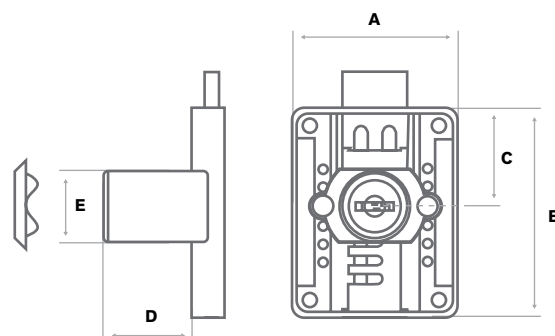

103 A

ŠIFRA	NAZIV ARTIKLA	KATALOŠKI BROJ	DIMENZIJE (mm)
16897	Bravica 103 A 16 mm	6103-16 A	A 8 B 13 c 34 d 21

103 B

ŠIFRA	NAZIV ARTIKLA	KATALOŠKI BROJ	DIMENZIJE (mm)
10742	Bravica 103 B-16 mm	6103-16	A 16 B 17 c 40 d 23
17986	Bravica 103 B-16 mm - isti ključ	6103-16 KA	A 16 B 17 c 40 d 23
14908	Bravica 103 B-20 mm	6103-20	A 20 B 17 c 40 d 23
12089	Bravica 103 B-20 mm isti ključ	6103-20 KA	A 20 B 17 c 40 d 23
10634	Bravica 103 B-25 mm	6103-25	A 25 B 17 c 40 d 23
14914	Bravica 103 B-30 mm	6103-30	A 30 B 17 c 40 d 23
12306	Bravica 103 za ormariće BASIC/LIBRO	TX001 lock	A 16 B 17 c 40 d 23

138 22

ŠIFRA	NAZIV ARTIKLA	KATALOŠKI BROJ	DIMENZIJE (mm)
10624	Bravica 138 22 CP	6138	A 40 B 40 c 26 D 22 E 19
19380	Bravica 138 22 CP na isti ključ	6138-22KA	A 40 B 40 c 26 D 22 E 19

140

ŠIFRA	NAZIV ARTIKLA	KATALOŠKI BROJ	DIMENZIJE (mm)
18841	Bravica 140 pomična	140	A 41.5 B 56.5 c 31.5 D 22 E 19

5322

ŠIFRA	NAZIV ARTIKLA	KATALOŠKI BROJ	DIMENZIJE (mm)
11782	Bravica 5322 prabitna	CT-601	A 50 B 80 c 22 D 22

6105

ŠIFRA	NAZIV ARTIKLA	KATALOŠKI BROJ	DIMENZIJE (mm)
14413	Bravica 6105 za klizna vrata utisna	6105	A 19 B 47 C 22 D 19

6202

ŠIFRA	NAZIV ARTIKLA	KATALOŠKI BROJ	DIMENZIJE (mm)
16016	Bravica 6202 za rolo vrata	6202	A 39 B 40 C 25 D 21

6288

ŠIFRA	NAZIV ARTIKLA	KATALOŠKI BROJ	DIMENZIJE (mm)
16015	Bravica 6288 za ladice	6288	A 16.5 B 41.5 C 20 D 39 E 15.5