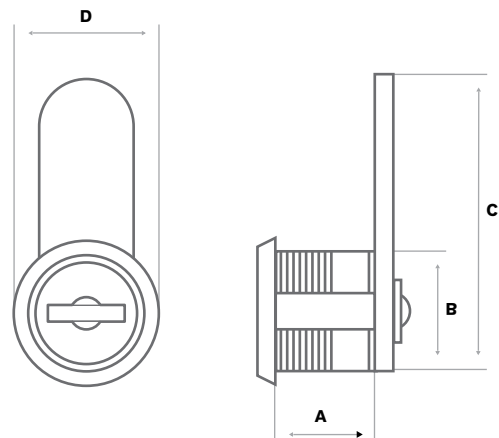

103 A

ŠIFRA	NAZIV ARTIKLA	KATALOŠKI BROJ	DIMENZIJE (mm)
16897	Bravica 103 A 16 mm	6103-16 A	A 8 B 13 c 34 d 21

103 B

ŠIFRA	NAZIV ARTIKLA	KATALOŠKI BROJ	DIMENZIJE (mm)
10742	Bravica 103 B-16 mm	6103-16	A 16 B 17 c 40 d 23
17986	Bravica 103 B-16 mm - isti ključ	6103-16 KA	A 16 B 17 c 40 d 23
14908	Bravica 103 B-20 mm	6103-20	A 20 B 17 c 40 d 23
12089	Bravica 103 B-20 mm isti ključ	6103-20 KA	A 20 B 17 c 40 d 23
10634	Bravica 103 B-25 mm	6103-25	A 25 B 17 c 40 d 23
14914	Bravica 103 B-30 mm	6103-30	A 30 B 17 c 40 d 23
12306	Bravica 103 za ormariće BASIC/LIBRO	TX001 lock	A 16 B 17 c 40 d 23

138 22

ŠIFRA	NAZIV ARTIKLA	KATALOŠKI BROJ	DIMENZIJE (mm)
10624	Bravica 138 22 CP	6138	A 40 B 40 c 26 D 22 E 19
19380	Bravica 138 22 CP na isti ključ	6138-22KA	A 40 B 40 c 26 D 22 E 19

140

ŠIFRA	NAZIV ARTIKLA	KATALOŠKI BROJ	DIMENZIJE (mm)
18841	Bravica 140 pomična	140	A 41.5 B 56.5 c 31.5 D 22 E 19

5322

ŠIFRA	NAZIV ARTIKLA	KATALOŠKI BROJ	DIMENZIJE (mm)
11782	Bravica 5322 prabitna	CT-601	A 50 B 80 c 22 D 22

6105

ŠIFRA	NAZIV ARTIKLA	KATALOŠKI BROJ	DIMENZIJE (mm)
14413	Bravica 6105 za klizna vrata utisna	6105	A 19 B 47 C 22 D 19

6409 / 001

ŠIFRA	NAZIV ARTIKLA	KATALOŠKI BROJ	DIMENZIJE (mm)
16018	Bravica 6409 za staklo bez bušenja	6409	A 32 B 35.8 c 9 D 18.5