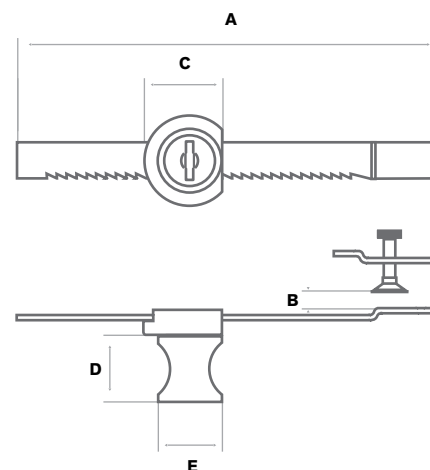

6202

ŠIFRA	NAZIV ARTIKLA	KATALOŠKI BROJ	DIMENZIJE (mm)
16016	Bravica 6202 za rolo vrata	6202	A 39 B 40 C 25 D 21

6288

ŠIFRA	NAZIV ARTIKLA	KATALOŠKI BROJ	DIMENZIJE (mm)
16015	Bravica 6288 za ladice	6288	A 16.5 B 41.5 C 20 D 39 E 15.5

6403

ŠIFRA	NAZIV ARTIKLA	KATALOŠKI BROJ	DIMENZIJE (mm)
11577	Bravica 6403 - krokodilka - za klizna staklena vrata	6403	A 123 B 4-8 c 22.5 D 19 E 18.5
19381	Bravica 6403 - za klizna staklena vrata - isti ključ	6403-120KA	A 123 B 4-8 c 22.5 D 19 E 18.5

6409 / 001

ŠIFRA	NAZIV ARTIKLA	KATALOŠKI BROJ	DIMENZIJE (mm)
16018	Bravica 6409 za staklo bez bušenja	6409	A 32 B 35.8 c 9 D 18.5