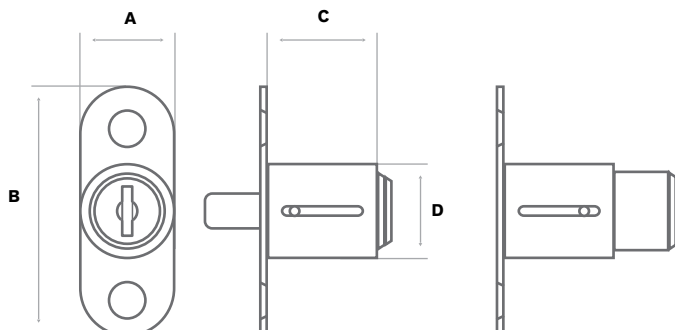

5322

ŠIFRA	NAZIV ARTIKLA	KATALOŠKI BROJ	DIMENZIJE (mm)
11782	Bravica 5322 prabitna	CT-601	A 50 B 80 c 22 D 22

6105

ŠIFRA	NAZIV ARTIKLA	KATALOŠKI BROJ	DIMENZIJE (mm)
14413	Bravica 6105 za klizna vrata utisna	6105	A 19 B 47 C 22 D 19

6202

ŠIFRA	NAZIV ARTIKLA	KATALOŠKI BROJ	DIMENZIJE (mm)
16016	Bravica 6202 za rolo vrata	6202	A 39 B 40 C 25 D 21

6288

ŠIFRA	NAZIV ARTIKLA	KATALOŠKI BROJ	DIMENZIJE (mm)
16015	Bravica 6288 za ladice	6288	A 16.5 B 41.5 C 20 D 39 E 15.5

6403

ŠIFRA	NAZIV ARTIKLA	KATALOŠKI BROJ	DIMENZIJE (mm)
11577	Bravica 6403 - krokodilka - za klizna staklena vrata	6403	A 123 B 4-8 c 22.5 D 19 E 18.5
19381	Bravica 6403 - za klizna staklena vrata - isti ključ	6403-120KA	A 123 B 4-8 c 22.5 D 19 E 18.5

6409 / 001

ŠIFRA	NAZIV ARTIKLA	KATALOŠKI BROJ	DIMENZIJE (mm)
16018	Bravica 6409 za staklo bez bušenja	6409	A 32 B 35.8 c 9 D 18.5