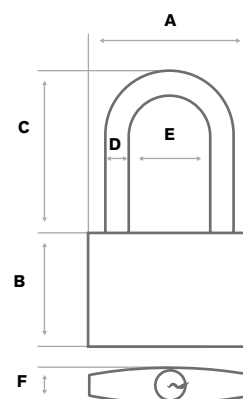

Protect

ŠIFRA	NAZIV ARTIKLA	KATALOŠKI BROJ	DIMENZIJE (mm)
14457	Lokot Protect 20 mm mesing	BC9020	A 21 B 21 c 11.1 D 3.3 E 10.7 F 10.5
14458	Lokot Protect 25 mm mesing	BC9025	A 25 B 24 c 13.9 D 4.3 E 12.7 F 11.5
14459	Lokot Protect 30 mm mesing	BC9030	A 30 B 27 c 16 D 5 E 15 F 13
14460	Lokot Protect 40 mm mesing	BC9040	A 40 B 33 c 21.8 D 6.3 E 20.7 F 14
14461	Lokot Protect 50 mm mesing	BC9050	A 50 B 39 c 26 D 8 E 26 F 16
15269	Lokot Protect 60 mm mesing	BC9060	A 60 B 45 c 32 D 10 E 31 F 18.5
15543	Lokot Protect isti ključ - 20 mm mesing	BC9020-KA	A 21 B 21 c 11.1 D 3.3 E 10.7 F 10.5
18101	Lokot Protect isti ključ - 30 mm mesing	BC9030-KA	A 30 B 27 c 16 D 5 E 15 F 13
18102	Lokot Protect isti ključ - 40 mm mesing	BC9040-KA	A 40 B 33 c 21.8 D 6.3 E 20.7 F 14
16116	Lokot Protect isti ključ SET 40 mm ms - 2/1	BC9040-KA2	A 40 B 33 c 21.8 D 6.3 E 20.7 F 14
16117	Lokot Protect isti ključ SET 40 mm ms - 4/1	BC9040-KA4	A 40 B 33 c 21.8 D 6.3 E 20.7 F 14

Protect dugi luk

ŠIFRA	NAZIV ARTIKLA	KATALOŠKI BROJ	DIMENZIJE (mm)
15263	Lokot Protect 30 mm mesing dugi luk	BC9030L	A 30 B 27 c 48 D 5 E 15 F 13
15264	Lokot Protect 40 mm mesing dugi luk	BC9040L	A 40 B 33 c 51.8 D 6.3 E 20.7 F 14
15265	Lokot Protect 50 mm mesing dugi luk	BC9050L	A 50 B 39 c 60 D 8 E 26 F 16

Protect dugi luk 9 pozicija

ŠIFRA	NAZIV ARTIKLA	KATALOŠKI BROJ	DIMENZIJE (mm)
15038	Lokot Protect 50 mm mesing dugi luk 9 pozicija	BC9050 - 9 STEP	A 50 B 39 c 180.5 D 8 E 29 F 16

Protect kvadratni

ŠIFRA	NAZIV ARTIKLA	KATALOŠKI BROJ	DIMENZIJE (mm)
16115	Lokot Protect kvadratni 50 mm mesing	BL7050	A 51 B 10.6 c 14 D 7.8 E 38 F 15
16118	Lokot Protect kvadratni 60 mm mesing	BL7060	A 60 B 10.6 c 20 D 7.8 E 38 F 15
15039	Lokot Protect kvadratni 75 mm mesing	BL7075	A 75 B 14.6 c 25 D 11.8 E 50 F 18
15040	Lokot Protect kvadratni 90 mm mesing	BL7090	A 90 B 19.6 c 36 D 11.8 E 60 F 18