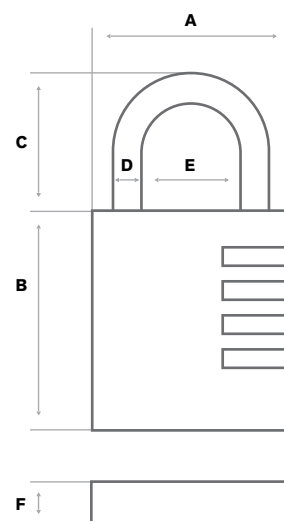

Protect dugi luk

ŠIFRA	NAZIV ARTIKLA	KATALOŠKI BROJ	DIMENZIJE (mm)
15263	Lokot Protect 30 mm mesing dugi luk	BC9030L	A 30 B 27 c 48 D 5 E 15 F 13
15264	Lokot Protect 40 mm mesing dugi luk	BC9040L	A 40 B 33 c 51.8 D 6.3 E 20.7 F 14
15265	Lokot Protect 50 mm mesing dugi luk	BC9050L	A 50 B 39 c 60 D 8 E 26 F 16

Protect dugi luk 9 pozicija

ŠIFRA	NAZIV ARTIKLA	KATALOŠKI BROJ	DIMENZIJE (mm)
15038	Lokot Protect 50 mm mesing dugi luk 9 pozicija	BC9050 - 9 STEP	A 50 B 39 c 180.5 D 8 E 29 F 16

Protect kvadratni

ŠIFRA	NAZIV ARTIKLA	KATALOŠKI BROJ	DIMENZIJE (mm)
16115	Lokot Protect kvadratni 50 mm mesing	BL7050	A 51 B 10.6 c 14 D 7.8 E 38 F 15
16118	Lokot Protect kvadratni 60 mm mesing	BL7060	A 60 B 10.6 c 20 D 7.8 E 38 F 15
15039	Lokot Protect kvadratni 75 mm mesing	BL7075	A 75 B 14.6 c 25 D 11.8 E 50 F 18
15040	Lokot Protect kvadratni 90 mm mesing	BL7090	A 90 B 19.6 c 36 D 11.8 E 60 F 18

Protect šifra

ŠIFRA	NAZIV ARTIKLA	KATALOŠKI BROJ	DIMENZIJE (mm)
15035	Lokot Protect ŠIFRA 20 mm 3 kombinacije	NL110	A 21 B 30 c 22.5 D 3 E 9 F 10
17950	Lokot Protect ŠIFRA 40 mm 4 kombinacije	NL114	A 38 B 49 c 30.2 D 6.3 E 19 F 13

Protect LOVE

ŠIFRA	NAZIV ARTIKLA	KATALOŠKI BROJ	DIMENZIJE (mm)
14449	Lokot Protect LOVE	Love Lock	A 31.5 B 30 c 16 D 5 E 16 F 13

Ključ za lokot Protect

ŠIFRA	NAZIV ARTIKLA	KATALOŠKI BROJ
11610	Ključ za lokot Protect 20 mm -sirovi	BC9020-Key
11621	Ključ za lokot Protect 30 mm-sirovi	BC9030-Key
11639	Ključ za lokot Protect 40 mm-sirovi	BC9040-Key
11642	Ključ za lokot Protect 50/60 mm-sirovi	BC9050-Key