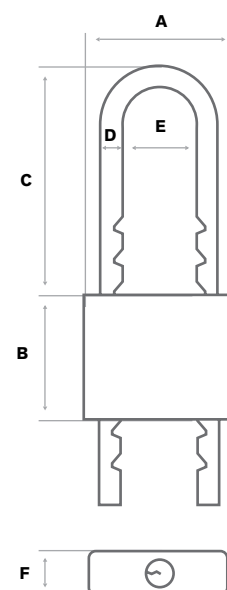

Protect

ŠIFRA	NAZIV ARTIKLA	KATALOŠKI BROJ	DIMENZIJE (mm)
14457	Lokot Protect 20 mm mesing	BC9020	A 21 B 21 c 11.1 D 3.3 E 10.7 F 10.5
14458	Lokot Protect 25 mm mesing	BC9025	A 25 B 24 c 13.9 D 4.3 E 12.7 F 11.5
14459	Lokot Protect 30 mm mesing	BC9030	A 30 B 27 c 16 D 5 E 15 F 13
14460	Lokot Protect 40 mm mesing	BC9040	A 40 B 33 c 21.8 D 6.3 E 20.7 F 14
14461	Lokot Protect 50 mm mesing	BC9050	A 50 B 39 c 26 D 8 E 26 F 16
15269	Lokot Protect 60 mm mesing	BC9060	A 60 B 45 c 32 D 10 E 31 F 18.5
15543	Lokot Protect isti ključ - 20 mm mesing	BC9020-KA	A 21 B 21 c 11.1 D 3.3 E 10.7 F 10.5
18101	Lokot Protect isti ključ - 30 mm mesing	BC9030-KA	A 30 B 27 c 16 D 5 E 15 F 13
18102	Lokot Protect isti ključ - 40 mm mesing	BC9040-KA	A 40 B 33 c 21.8 D 6.3 E 20.7 F 14
16116	Lokot Protect isti ključ SET 40 mm ms - 2/1	BC9040-KA2	A 40 B 33 c 21.8 D 6.3 E 20.7 F 14
16117	Lokot Protect isti ključ SET 40 mm ms - 4/1	BC9040-KA4	A 40 B 33 c 21.8 D 6.3 E 20.7 F 14

Protect dugi luk

ŠIFRA	NAZIV ARTIKLA	KATALOŠKI BROJ	DIMENZIJE (mm)
15263	Lokot Protect 30 mm mesing dugi luk	BC9030L	A 30 B 27 c 48 D 5 E 15 F 13
15264	Lokot Protect 40 mm mesing dugi luk	BC9040L	A 40 B 33 c 51.8 D 6.3 E 20.7 F 14
15265	Lokot Protect 50 mm mesing dugi luk	BC9050L	A 50 B 39 c 60 D 8 E 26 F 16

Protect dugi luk 9 pozicija

ŠIFRA	NAZIV ARTIKLA	KATALOŠKI BROJ	DIMENZIJE (mm)
15038	Lokot Protect 50 mm mesing dugi luk 9 pozicija	BC9050 - 9 STEP	A 50 B 39 c 180.5 D 8 E 29 F 16

Protect kvadratni

ŠIFRA	NAZIV ARTIKLA	KATALOŠKI BROJ	DIMENZIJE (mm)
16115	Lokot Protect kvadratni 50 mm mesing	BL7050	A 51 B 10.6 c 14 D 7.8 E 38 F 15
16118	Lokot Protect kvadratni 60 mm mesing	BL7060	A 60 B 10.6 c 20 D 7.8 E 38 F 15
15039	Lokot Protect kvadratni 75 mm mesing	BL7075	A 75 B 14.6 c 25 D 11.8 E 50 F 18
15040	Lokot Protect kvadratni 90 mm mesing	BL7090	A 90 B 19.6 c 36 D 11.8 E 60 F 18