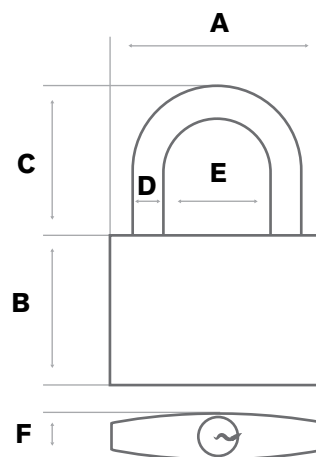

Protect

ŠIFRA	NAZIV ARTIKLA	KATALOŠKI BROJ	DIMENZIJE (mm)
14457	Lokot Protect 20 mm mesing	BC9020	A 21 B 21 c 11.1 D 3.3 E 10.7 F 10.5
14458	Lokot Protect 25 mm mesing	BC9025	A 25 B 24 c 13.9 D 4.3 E 12.7 F 11.5
14459	Lokot Protect 30 mm mesing	BC9030	A 30 B 27 c 16 D 5 E 15 F 13
14460	Lokot Protect 40 mm mesing	BC9040	A 40 B 33 c 21.8 D 6.3 E 20.7 F 14
14461	Lokot Protect 50 mm mesing	BC9050	A 50 B 39 c 26 D 8 E 26 F 16
15269	Lokot Protect 60 mm mesing	BC9060	A 60 B 45 c 32 D 10 E 31 F 18.5
15543	Lokot Protect isti ključ - 20 mm mesing	BC9020-KA	A 21 B 21 c 11.1 D 3.3 E 10.7 F 10.5
18101	Lokot Protect isti ključ - 30 mm mesing	BC9030-KA	A 30 B 27 c 16 D 5 E 15 F 13
18102	Lokot Protect isti ključ - 40 mm mesing	BC9040-KA	A 40 B 33 c 21.8 D 6.3 E 20.7 F 14
16116	Lokot Protect isti ključ SET 40 mm ms - 2/1	BC9040-KA2	A 40 B 33 c 21.8 D 6.3 E 20.7 F 14
16117	Lokot Protect isti ključ SET 40 mm ms - 4/1	BC9040-KA4	A 40 B 33 c 21.8 D 6.3 E 20.7 F 14

Protect dugi luk 9 pozicija

ŠIFRA	NAZIV ARTIKLA	KATALOŠKI BROJ	DIMENZIJE (mm)
15038	Lokot Protect 50 mm mesing dugi luk 9 pozicija	BC9050 - 9 STEP	A 50 B 39 c 180.5 D 8 E 29 F 16

Protect kvadratni

ŠIFRA	NAZIV ARTIKLA	KATALOŠKI BROJ	DIMENZIJE (mm)
16115	Lokot Protect kvadratni 50 mm mesing	BL7050	A 51 B 10.6 c 14 D 7.8 E 38 F 15
16118	Lokot Protect kvadratni 60 mm mesing	BL7060	A 60 B 10.6 c 20 D 7.8 E 38 F 15
15039	Lokot Protect kvadratni 75 mm mesing	BL7075	A 75 B 14.6 c 25 D 11.8 E 50 F 18
15040	Lokot Protect kvadratni 90 mm mesing	BL7090	A 90 B 19.6 c 36 D 11.8 E 60 F 18

Protect LOVE

ŠIFRA	NAZIV ARTIKLA	KATALOŠKI BROJ	DIMENZIJE (mm)
14449	Lokot Protect LOVE	Love Lock	A 31.5 B 30 c 16 D 5 E 16 F 13

Ključ za lokot Protect

ŠIFRA	NAZIV ARTIKLA	KATALOŠKI BROJ
11610	Ključ za lokot Protect 20 mm -sirovi	BC9020-Key
11621	Ključ za lokot Protect 30 mm-sirovi	BC9030-Key
11639	Ključ za lokot Protect 40 mm-sirovi	BC9040-Key
11642	Ključ za lokot Protect 50/60 mm-sirovi	BC9050-Key