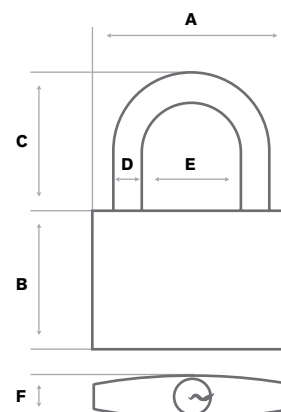

Protect dugi luk 9 pozicija

ŠIFRA	NAZIV ARTIKLA	KATALOŠKI BROJ	DIMENZIJE (mm)
15038	Lokot Protect 50 mm mesing dugi luk 9 pozicija	BC9050 - 9 STEP	A 50 B 39 c 180.5 D 8 E 29 F 16

Protect kvadratni

ŠIFRA	NAZIV ARTIKLA	KATALOŠKI BROJ	DIMENZIJE (mm)
16115	Lokot Protect kvadratni 50 mm mesing	BL7050	A 51 B 10.6 c 14 D 7.8 E 38 F 15
16118	Lokot Protect kvadratni 60 mm mesing	BL7060	A 60 B 10.6 c 20 D 7.8 E 38 F 15
15039	Lokot Protect kvadratni 75 mm mesing	BL7075	A 75 B 14.6 c 25 D 11.8 E 50 F 18
15040	Lokot Protect kvadratni 90 mm mesing	BL7090	A 90 B 19.6 c 36 D 11.8 E 60 F 18

Protect šifra

ŠIFRA	NAZIV ARTIKLA	KATALOŠKI BROJ	DIMENZIJE (mm)
15035	Lokot Protect ŠIFRA 20 mm 3 kombinacije	NL110	A 21 B 30 c 22.5 D 3 E 9 F 10
17950	Lokot Protect ŠIFRA 40 mm 4 kombinacije	NL114	A 38 B 49 c 30.2 D 6.3 E 19 F 13

Protect LOVE

ŠIFRA	NAZIV ARTIKLA	KATALOŠKI BROJ	DIMENZIJE (mm)
14449	Lokot Protect LOVE	Love Lock	A 31.5 B 30 c 16 D 5 E 16 F 13

Ključ za lokot Protect

ŠIFRA	NAZIV ARTIKLA	KATALOŠKI BROJ
11610	Ključ za lokot Protect 20 mm -sirovi	BC9020-Key
11621	Ključ za lokot Protect 30 mm-sirovi	BC9030-Key
11639	Ključ za lokot Protect 40 mm-sirovi	BC9040-Key
11642	Ključ za lokot Protect 50/60 mm-sirovi	BC9050-Key