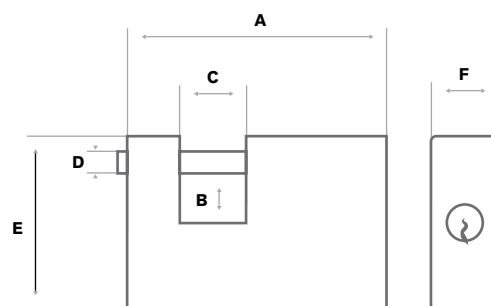

Protect dugi luk 9 pozicija

ŠIFRA	NAZIV ARTIKLA	KATALOŠKI BROJ	DIMENZIJE (mm)
15038	Lokot Protect 50 mm mesing dugi luk 9 pozicija	BC9050 - 9 STEP	A 50 B 39 c 180.5 D 8 E 29 F 16

Protect kvadratni

ŠIFRA	NAZIV ARTIKLA	KATALOŠKI BROJ	DIMENZIJE (mm)
16115	Lokot Protect kvadratni 50 mm mesing	BL7050	A 51 B 10.6 c 14 D 7.8 E 38 F 15
16118	Lokot Protect kvadratni 60 mm mesing	BL7060	A 60 B 10.6 c 20 D 7.8 E 38 F 15
15039	Lokot Protect kvadratni 75 mm mesing	BL7075	A 75 B 14.6 c 25 D 11.8 E 50 F 18
15040	Lokot Protect kvadratni 90 mm mesing	BL7090	A 90 B 19.6 c 36 D 11.8 E 60 F 18

Protect šifra

ŠIFRA	NAZIV ARTIKLA	KATALOŠKI BROJ	DIMENZIJE (mm)
15035	Lokot Protect ŠIFRA 20 mm 3 kombinacije	NL110	A 21 B 30 c 22.5 D 3 E 9 F 10
17950	Lokot Protect ŠIFRA 40 mm 4 kombinacije	NL114	A 38 B 49 c 30.2 D 6.3 E 19 F 13