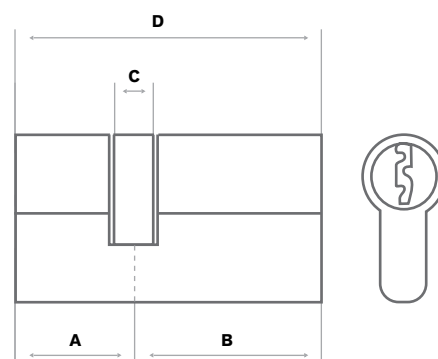

ID-050 gumb

ŠIFRA	NAZIV ARTIKLA	KATALOŠKI BROJ	DIMENZIJE (mm)
14463	Cilindar ID-050 30x35 CVG mesing gumb	ID-050 30x35 KNOB SPB	A 30 B 35 c 9.5 d 65
14464	Cilindar ID-050 30x35 CVG niklovan gumb	ID-050 30x35 KNOB SPN	A 30 B 35 c 9.5 d 65
14474	Ključ ID-050 A sirovi	Blank key ID-050	

ID-050 B-Pack ovalni

ŠIFRA	NAZIV ARTIKLA	KATALOŠKI BROJ	DIMENZIJE (mm)
16190	Cilindar ID-050 B-Pack 27x27 ovalni mesing	B-PACK 54 oval ms	A 27 B 27 c 9.5 D 54
16193	Cilindar ID-050 B-Pack 27x27 ovalni niklovani	B-PACK 54 oval ni	A 27 B 27 c 9.5 D 54
14474	Ključ ID-050 A sirovi	Blank key ID-050	