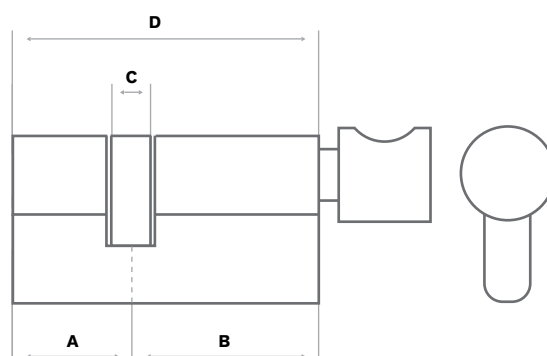

ID-050 gumb

ŠIFRA	NAZIV ARTIKLA	KATALOŠKI BROJ	DIMENZIJE (mm)
14463	Cilindar ID-050 30x35 CVG mesing gumb	ID-050 30x35 KNOB SPB	A 30 B 35 c 9.5 d 65
14464	Cilindar ID-050 30x35 CVG niklovan gumb	ID-050 30x35 KNOB SPN	A 30 B 35 c 9.5 d 65
14474	Ključ ID-050 A sirovi	Blank key ID-050	

ID-050 B-Pack

ŠIFRA	NAZIV ARTIKLA	KATALOŠKI BROJ	DIMENZIJE (mm)
15015	Cilindar ID-050 B-Pack 30x30 mesing	B-PACK 60 ms	A 30 B 30 c 9.5 D 60
15016	Cilindar ID-050 B-Pack 30x35 mesing	B-PACK 65 ms	A 30 B 35 c 9.5 D 65
19160	Cilindar ID-050 B-Pack 30x40 mesing	B-PACK 70 ms	A 30 B 40 c 9.5 D 70
15011	Cilindar ID-050 B-Pack 30x35 CVG mesing gumb	B-PACK 65 cvg ms	A 30 B 35 c 9.5 D 65
13289	Cilindar ID-050 B-Pack 22x22 niklovani	B-PACK 44 ni	A 22 B 22 c 9.5 D 44
19208	Cilindar ID-050 B-Pack 25x25 niklovani	B-PACK 50 ni	A 25 B 25 c 9.5 D 50
16192	Cilindar ID-050 B-Pack 27x27 niklovani	B-PACK 54 ni	A 27 B 27 c 9.5 D 54
15017	Cilindar ID-050 B-Pack 30x30 niklovani	B-PACK 60 ni	A 30 B 30 c 9.5 D 60
15018	Cilindar ID-050 B-Pack 30x35 niklovani	B-PACK 65 ni	A 30 B 35 c 9.5 D 65
19161	Cilindar ID-050 B-Pack 30x40 niklovani	B-PACK 70 ni	A 30 B 40 c 9.5 D 70
15012	Cilindar ID-050 B-Pack 30x35 CVG niklovani gumb	B-PACK 65 cvg ni	A 30 B 35 c 9.5 D 65
14474	Ključ ID-050 A sirovi	Blank key ID-050	

ID-050 B-Pack ovalni

ŠIFRA	NAZIV ARTIKLA	KATALOŠKI BROJ	DIMENZIJE (mm)
16190	Cilindar ID-050 B-Pack 27x27 ovalni mesing	B-PACK 54 oval ms	A 27 B 27 c 9.5 D 54
16193	Cilindar ID-050 B-Pack 27x27 ovalni niklovani	B-PACK 54 oval ni	A 27 B 27 c 9.5 D 54
14474	Ključ ID-050 A sirovi	Blank key ID-050	