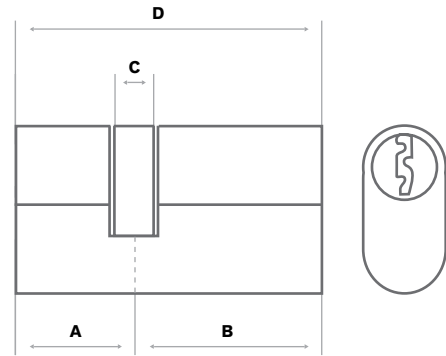

ID-050 B-Pack

ŠIFRA	NAZIV ARTIKLA	KATALOŠKI BROJ	DIMENZIJE (mm)
15015	Cilindar ID-050 B-Pack 30x30 mesing	B-PACK 60 ms	A 30 B 30 c 9.5 D 60
15016	Cilindar ID-050 B-Pack 30x35 mesing	B-PACK 65 ms	A 30 B 35 c 9.5 D 65
19160	Cilindar ID-050 B-Pack 30x40 mesing	B-PACK 70 ms	A 30 B 40 c 9.5 D 70
15011	Cilindar ID-050 B-Pack 30x35 CVG mesing gumb	B-PACK 65 cvg ms	A 30 B 35 c 9.5 D 65
13289	Cilindar ID-050 B-Pack 22x22 niklovani	B-PACK 44 ni	A 22 B 22 c 9.5 D 44
19208	Cilindar ID-050 B-Pack 25x25 niklovani	B-PACK 50 ni	A 25 B 25 c 9.5 D 50
16192	Cilindar ID-050 B-Pack 27x27 niklovani	B-PACK 54 ni	A 27 B 27 c 9.5 D 54
15017	Cilindar ID-050 B-Pack 30x30 niklovani	B-PACK 60 ni	A 30 B 30 c 9.5 D 60
15018	Cilindar ID-050 B-Pack 30x35 niklovani	B-PACK 65 ni	A 30 B 35 c 9.5 D 65
19161	Cilindar ID-050 B-Pack 30x40 niklovani	B-PACK 70 ni	A 30 B 40 c 9.5 D 70
15012	Cilindar ID-050 B-Pack 30x35 CVG niklovani gumb	B-PACK 65 cvg ni	A 30 B 35 c 9.5 D 65
14474	Ključ ID-050 A sirovi	Blank key ID-050	

ID-050 B-Pack ovalni

ŠIFRA	NAZIV ARTIKLA	KATALOŠKI BROJ	DIMENZIJE (mm)
16190	Cilindar ID-050 B-Pack 27x27 ovalni mesing	B-PACK 54 oval ms	A 27 B 27 c 9.5 D 54
16193	Cilindar ID-050 B-Pack 27x27 ovalni niklovani	B-PACK 54 oval ni	A 27 B 27 c 9.5 D 54
14474	Ključ ID-050 A sirovi	Blank key ID-050	