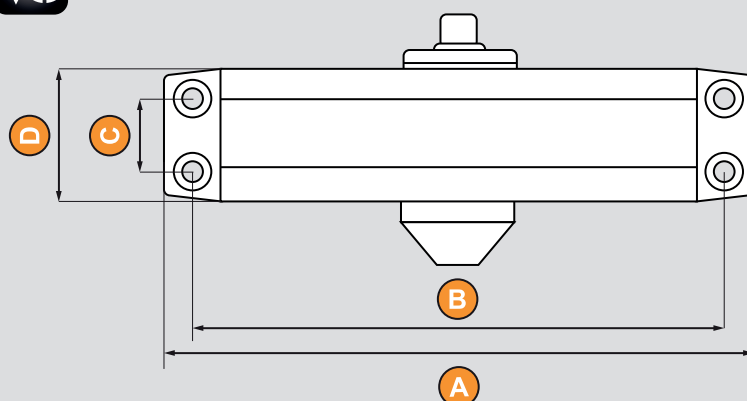

Hidraulični zatvarači

Šifra	Naziv artikla	Kataloški br.	Dimenzije				
			A	B	C	D	E
14015	Hidraulični zatvarač art.502 od 25 do 45 kg srebro	502 srebro	186	168	19	44.5	67
14019	Hidraulični zatvarač art.503 od 40 do 65 kg srebro	503 srebro	223	206	19	44.5	72
14022	Hidraulični zatvarač art.503D od 40 do 65 kg sa kočnicom srebro	503D srebro	223	206	19	44.5	72
14024	Hidraulični zatvarač art.504 od 60 do 85 kg srebro	504 silver	248	230	19	44.5	72
14014	Hidraulični zatvarač art.505 od 80 do 120 kg srebro	505 BC	248	230	19	44.5	72